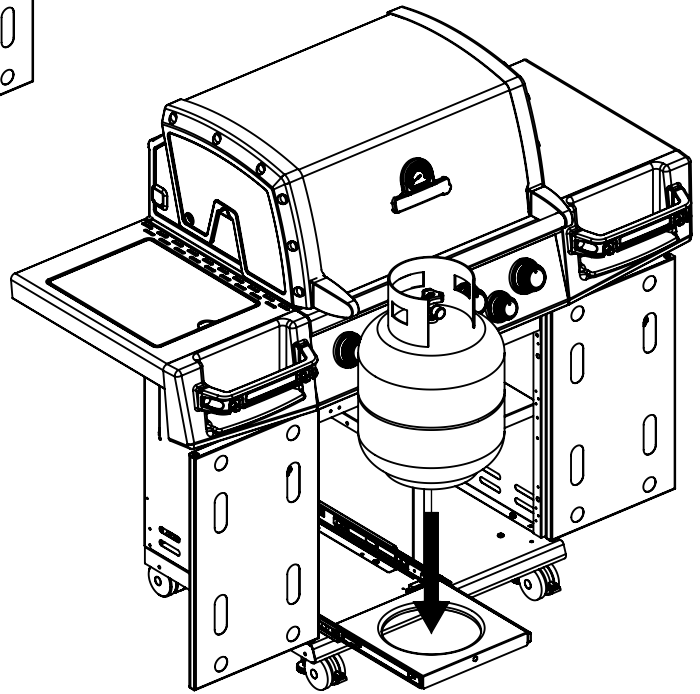

20

(2)  (2) 

PARTS LIST / LISTE DES PIECES

KEY #	ITEM #	DESCRIPTION	DESCRIPTION	9561-54	9561-64	9561-84	9565-14	9565-24	9569-14G	9569-44MC
				9561-57	9561-67	9561-87	9565-17	9565-27	9569-17G	9569-47MC
1	87109-931	PANEL - SIDE LEFT	PANNEAU - CÔTE GAUCHE	1	1	1	1	1	1	1
2	87109-911	PANEL - SIDE RIGHT	PANNEAU - CÔTE DROITE	1	1	1	1	1	1	1
3	27205-014	PANEL - FRONT INNER	PANNEAU FRONTAL ARRIERE	1	1	1	1	1	1	1
4	27205-924R	PANEL - INNER REAR	PANNEAU INTERIEUR ARRIERE	1	1	1	1	1	1	1
5	27245-904	GREASE SHIELD	PROTECTION CONTRE LA GRAISSE	1	1	1	1	1	1	1
6	27005-91	HEAT SHIELD	PROTECTION CONTRE LA CHALEUR	3	3	3	1	3	1	3
7	Y-11544	SCREW - BURNER	VIS - BRÛLEUR	4	4	4	4	4	4	4
10	82305-021R	PANEL - REAR COOKBOX	PANNEAU - RECIPIENT	1	1	1	1	1	1	1
12	82315-021	PANEL - HOOD	PANNEAU DE LA CUVE	1	1	1	1	1	1	1
18	22005-281	GRID - PORCELAIN	GRILLE EN PORCELAINE	4	4	4	•	•	•	•
	22022-184	GRID	GRILLE	•	•	•	2	2	2	2
20	22005-991	GRID - WARMING RACK	GRILLE - MAINTIEN AU CHAUD	1	1	1	•	•	•	•
	22005-994	GRID - WARMING RACK	GRILLE - MAINTIEN AU CHAUD	•	•	•	1	1	1	1
22	22225-014	COLLECTOR BOX - FRONT LOWER	RECIPIENT - FRONTAL INFERIEUR	1	1	1	1	1	1	1
24	22215-014	COLLECTOR BOX - FRONT UPPER	RECIPIENT - FRONTAL SUPERIEUR	1	1	1	1	1	1	1
25	22909-104LP	BURNER	BRÛLEUR	1/0	1/0	1/0	1/0	1/0	1/0	1/0
	22909-104NG	BURNER	BRÛLEUR	0/1	0/1	0/1	0/1	0/1	0/1	0/1
26	22001-768	CONTROL KNOB	BOUTON DE CONTROLE	4	4	4	4	4	4	4
26A	22001-668	CONTROL KNOB	BOUTON DE CONTROLE	•	1	2	•	1	2	•
27	22002-264	CONTROL BEZEL	MONTURE DE CONTROLE	4	4	4	4	4	4	4
27A	22001-164	CONTROL BEZEL	MONTURE DE CONTROLE	•	1	2	•	1	2	•
28	22005-414REG	CONTROL COVER	PANNEAU DE CONTROLE	1	•	•	1	•	•	•
	22005-434REG	CONTROL COVER	PANNEAU DE CONTROLE	•	1	•	•	1	•	•
	22005-474REG	CONTROL COVER	PANNEAU DE CONTROLE	•	•	1	•	•	•	•
34	S13470-091	HOSE-SIDE BURNER LP	TUYAU DU BRÛLEUR LATERAL PL	•	1/0	1/0	•	1/0	•	1/0
	S13470-132	HOSE-SIDE BURNER NG	TUYAU DU BRÛLEUR LATERAL GN	•	0/1	0/1	•	0/1	0/1	0/1
34A	Y-11230	COTTER PIN	ATTACHE DE CHEVILLE	•	1	1	•	1	•	1
35	29005-014	CONTROL ASSEMBLY	SOUPAPE	1/0	•	•	1/0	•	•	•
	29005-017	CONTROL ASSEMBLY	SOUPAPE	0/1	•	•	0/1	•	•	0/1
	29005-034	CONTROL ASSEMBLY	SOUPAPE	•	1/0	•	•	1/0	•	•
	29005-037	CONTROL ASSEMBLY	SOUPAPE	•	0/1	•	•	0/1	•	•
	29005-074	CONTROL ASSEMBLY	SOUPAPE	•	•	1/0	•	•	•	1/0
	29005-077	CONTROL ASSEMBLY	SOUPAPE	•	•	0/1	•	•	0/1	•
36	10342-T18	ELECTRODE -- SIDE BURNER	ELECTRODE -- BRÛLEUR DE COTE	•	1	1	•	1	•	1
37	20809-957	TUBE-REAR BURNER ASSY	TUBE DE BRÛLEUR ARRIERE	•	•	1	•	•	•	1
38	Y-11990	HEX NUT	ÉCROU	•	•	1	•	•	•	1
40	10114-20	HOSE & REGULATOR	TUYAU ET REGULATEUR PL	1/0	1/0	1/0	1/0	1/0	1/0	1/0
	10111-K45	HOSE NATURAL GAS	TUYAU (GAZ NATUREL)	0/1	0/1	0/1	0/1	0/1	0/1	0/1
43	10342-E12	ELECTRODE	ELECTRODE	2	2	2	2	2	2	2